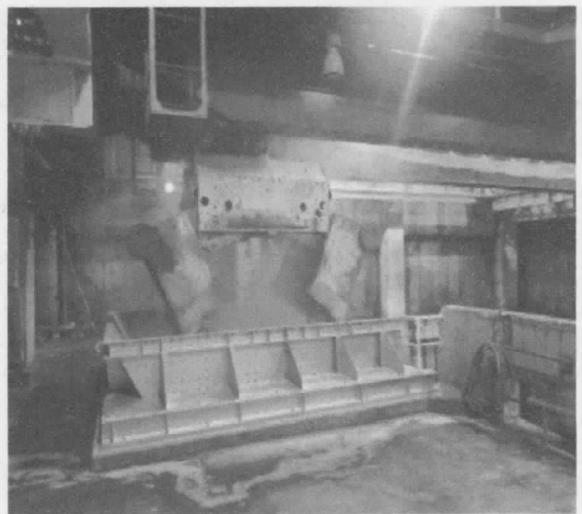

## ●●●定期点検補修工事を行っています●●●

<稼働中の更新前の灰クレーン>

<新しい灰クレーンバケット>

清掃工場では、毎年決まった時期に焼却炉を停止し工場全体の設備の点検、補修をおこなう定期点検補修工事を実施しています。特に焼却炉が停止していないと入れない焼却炉の中の点検や補修は、この時期に行います。

<灰の積み込み作業>

また、今回焼却炉の定期点検補修工事に併せて、灰クレーンバケットの更新も行いました。灰クレーンは、約5tの灰を一掴みできる大きなクレーンです。ごみを燃やした後の焼却灰を埋立地まで運ぶトラックに積み込む重要な設備の一つです。